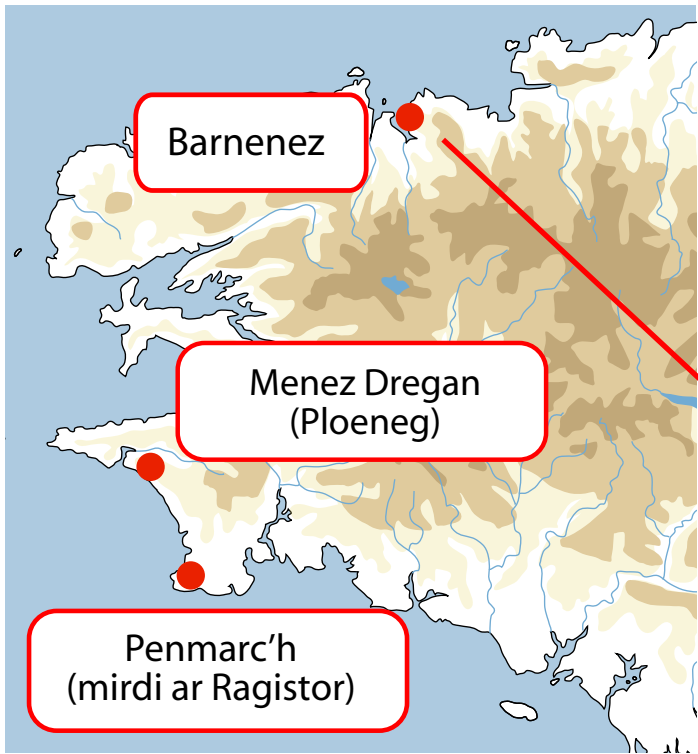

Karn Barnenez

Ober tan er Ragistor

An dud kentañ

Aostralopiteked

1 m 15cm - 1 m 38cm

30kg - 40kg

Homo habilis, an den ampart

Bili torret

Homo Neandertal

Begoù saezh

Lid ar re varv

1 m 55cm - 1 m 65cm

70kg - 90kg

Homo sapiens, pe an den modern

1 m 55cm - 1 m 80cm

50kg - 80kg