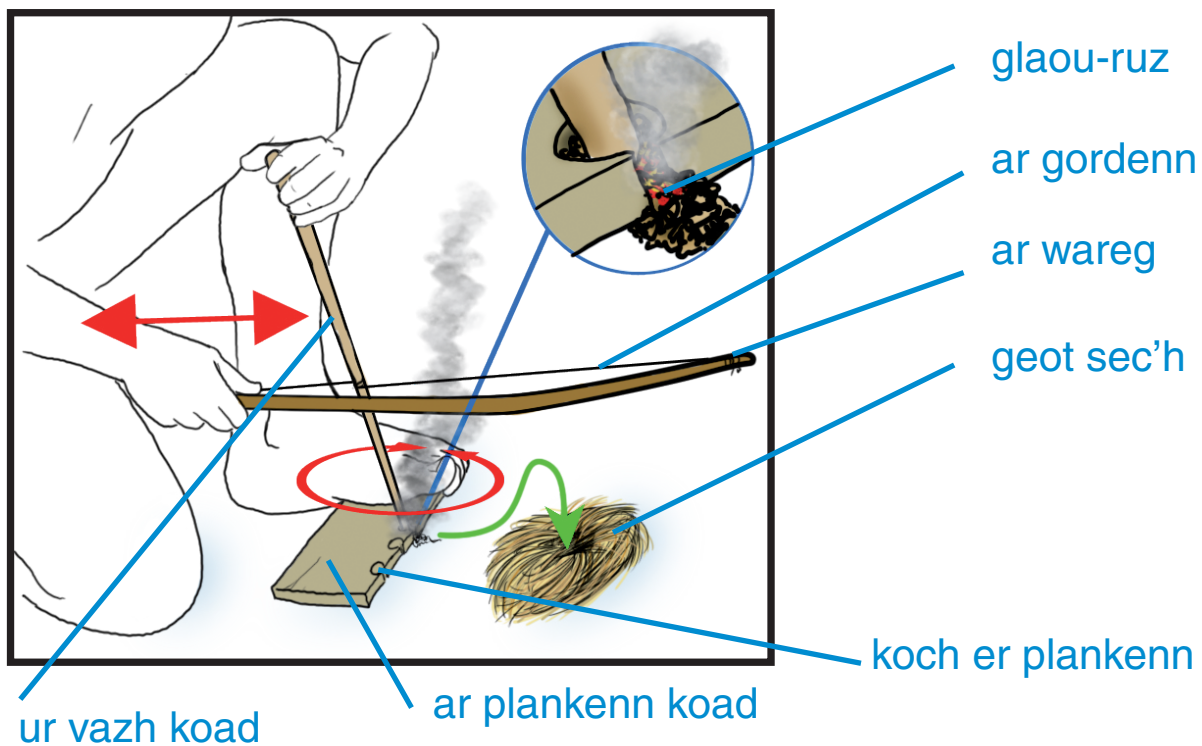

Karn Barnenez

Ober tan er Ragistor

An dud kentañ

Aostralopiteked

1 m 15cm - 1 m 38cm

30kg - 40kg

Homo habilis, an den ampart

Bili torret