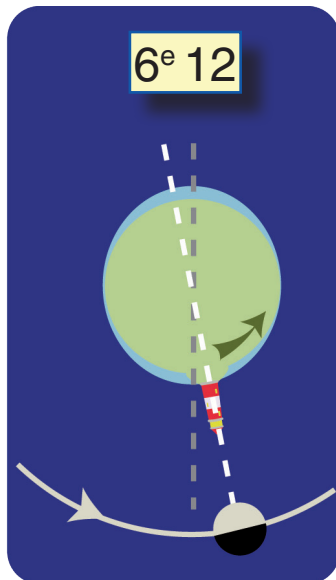

Ar mareoù

Da hanternoz ez eo izel ar mor a-live gant an tour-tan.

6 eurvezh 12 munutenn diwezhatoc'h en deus graet an Douar ur c'hard-tro. Uhel eo ar mor bremañ tro-dro d'an tour-tan.

Da 12 eur 24 en deus graet c'hoazh an Douar ur c'hard-tro all. Izel eo ar mor tro-dro d'an tour-tan.