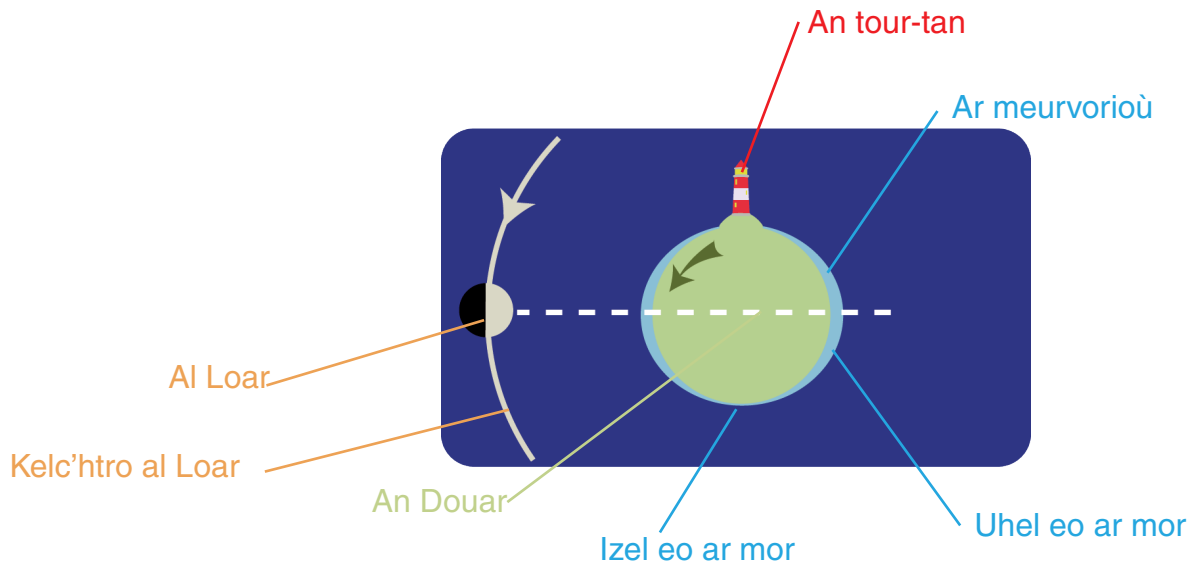

Ar mareoù

Da hanternoz ez eo izel ar mor a-live gant an tour-tan.

6 eurvezh 12 munutenn diwezhatoc'h en deus graet an Douar ur c'hard-tro. Uhel eo ar mor bremañ tro-dro d'an tour-tan.

Da 12 eur 24 en deus graet c'hoazh an Douar ur c'hard-tro all. Izel eo ar mor tro-dro d'an tour-tan.

Da 18 eur 36 en deus graet an Douar ur c'hard-tro all. Uhel eo ar mor tro-dro d'an tour-tan.